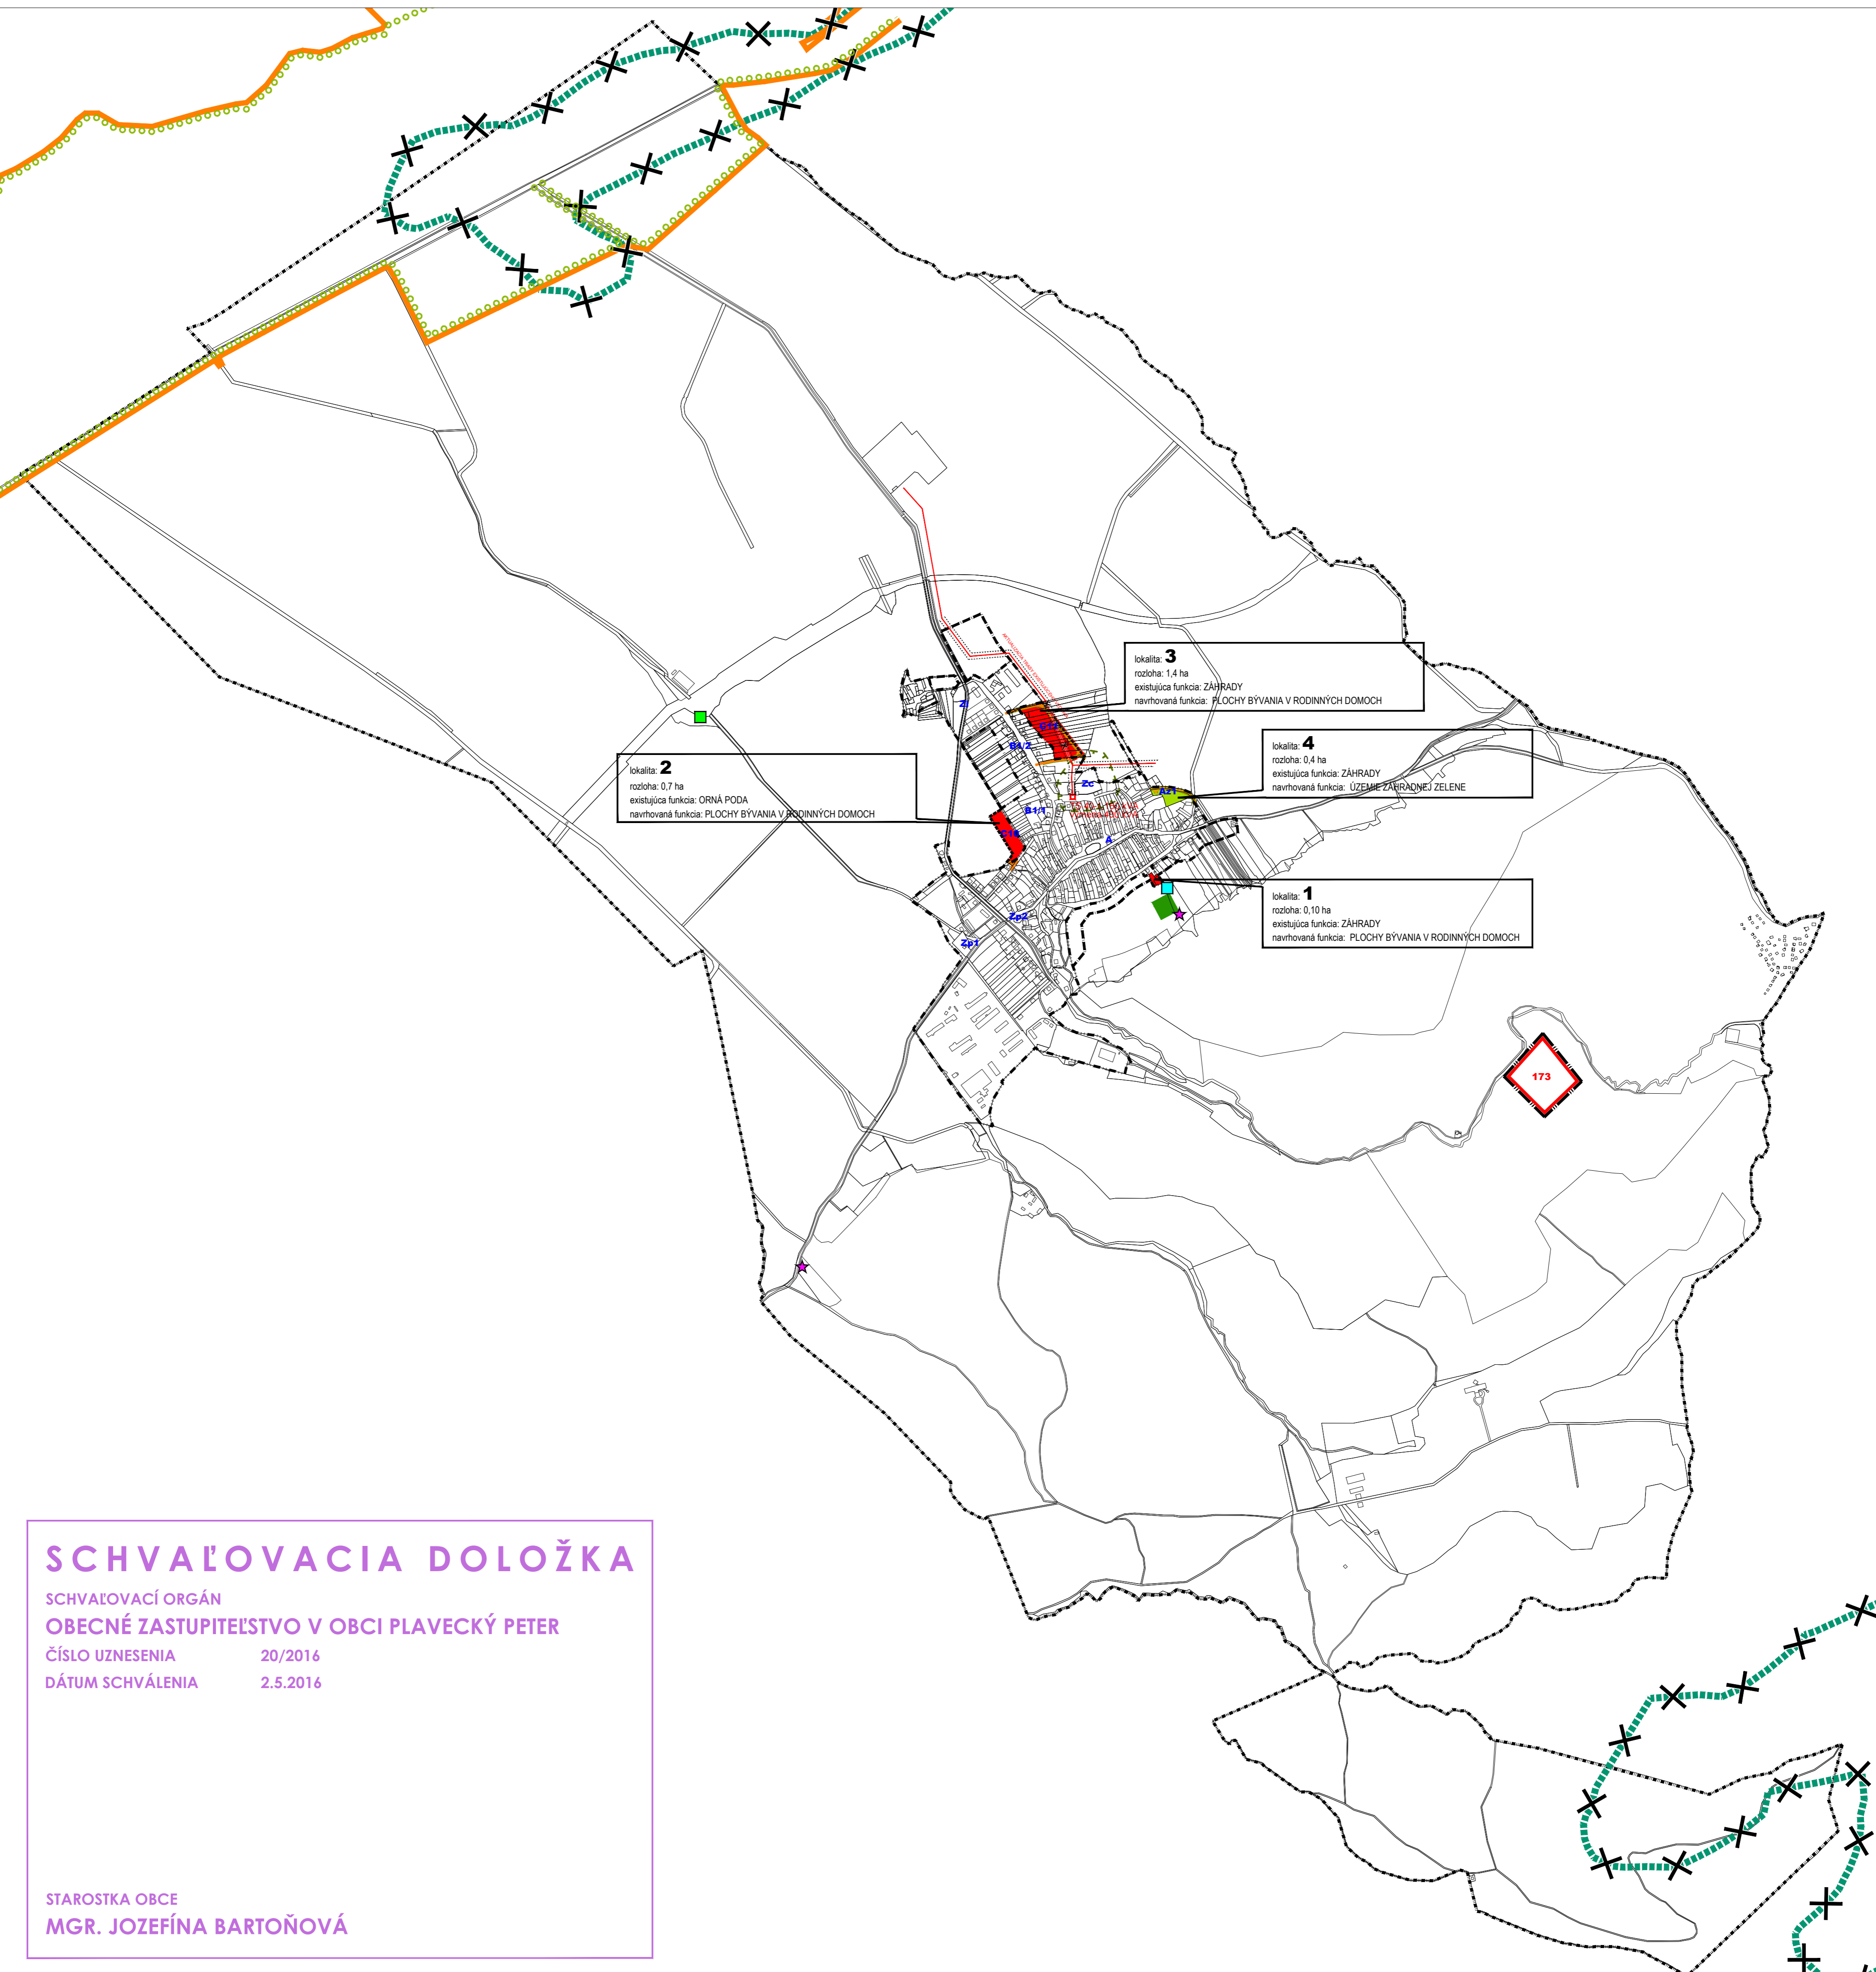

ÚZEMNÝ PLÁN OBCE PLAVECKÝ PETER - ZMENY A DOPLNKY č.1 - ČISTOPIS

KOMPLEXNÝ VÝKRES PRIESTOROVÉHO USPORIADANIA A FUNKČNÉHO VYUŽÍVANIA ÚZEMIA

SCHVAĽOVACIA DOLOŽKA

SCHVAĽOVACÍ ORGÁN
OBECNÉ ZASTUPITEĽSTVO V OBCI PLAVECKÝ PETER

ČÍSLO UZNESENIA 20/2016
 DÁTUM SCHVÁLENIA 2.5.2016

STAROSTKA OBCE
MGR. JOZEFÍNA BARTOŇOVÁ

STAV	NÁVRH	VÝHLAD	OPIS
-----			HRANICA KATASTRA
- - - - -			HRANICA ZASTAVANÉHO ÚZEMIA K 1.1.1990
-----			HRANICA ZASTAVANÉHO ÚZEMIA (ÚPN-O 2006)
-----			HRANICA ZASTAVANÉHO ÚZEMIA
			PLOCHY BÝVANIA V RODINNÝCH DOMOCH
			ÚZEMIE ZÁHRADNEJ ZELENE
			KRAJINNÁ ZELEŇ
			OBSLUŽNÉ KOMUNIKÁCIE FT - C3
			NESPEVNENÁ ÚČELOVÁ KOMUNIKÁCIA
			ELEKTRICKÉ VEDENIE 22kV
			ELEKTRICKÉ VEDENIE 22kV NA ZRUŠENIE
			TRAFOSTANICA NA VÝMENU
			OCHRANNÉ PÁSMO CINTORÍNA
			NAVROVANÉ CHRÁNENÉ ÚZEMIE (zrušenie)
			ÚZEMIE EURÓPSKEHO VÝZNAMU (oprava hranice)
			RAMSARSKÁ LOKALITA (oprava hranice)
			SKLÁDKA UPRAVENÁ (PREKRYTIE, TERÉNNÉ ÚPRAVY A POD.)
			OPUSTENÁ SKLÁDKA BEZ PREKRYTIA (NELEGÁLNA SKLÁDKA)
			PRAVDEPODOBNÁ ENVIRONMENTÁLNA ZÁŤAŽ AJ SANOVANÁ / REKULTIVOVANÁ
			VÝHRADNÉ LOŽISKO DOBYVACIEHO PRIESTORU