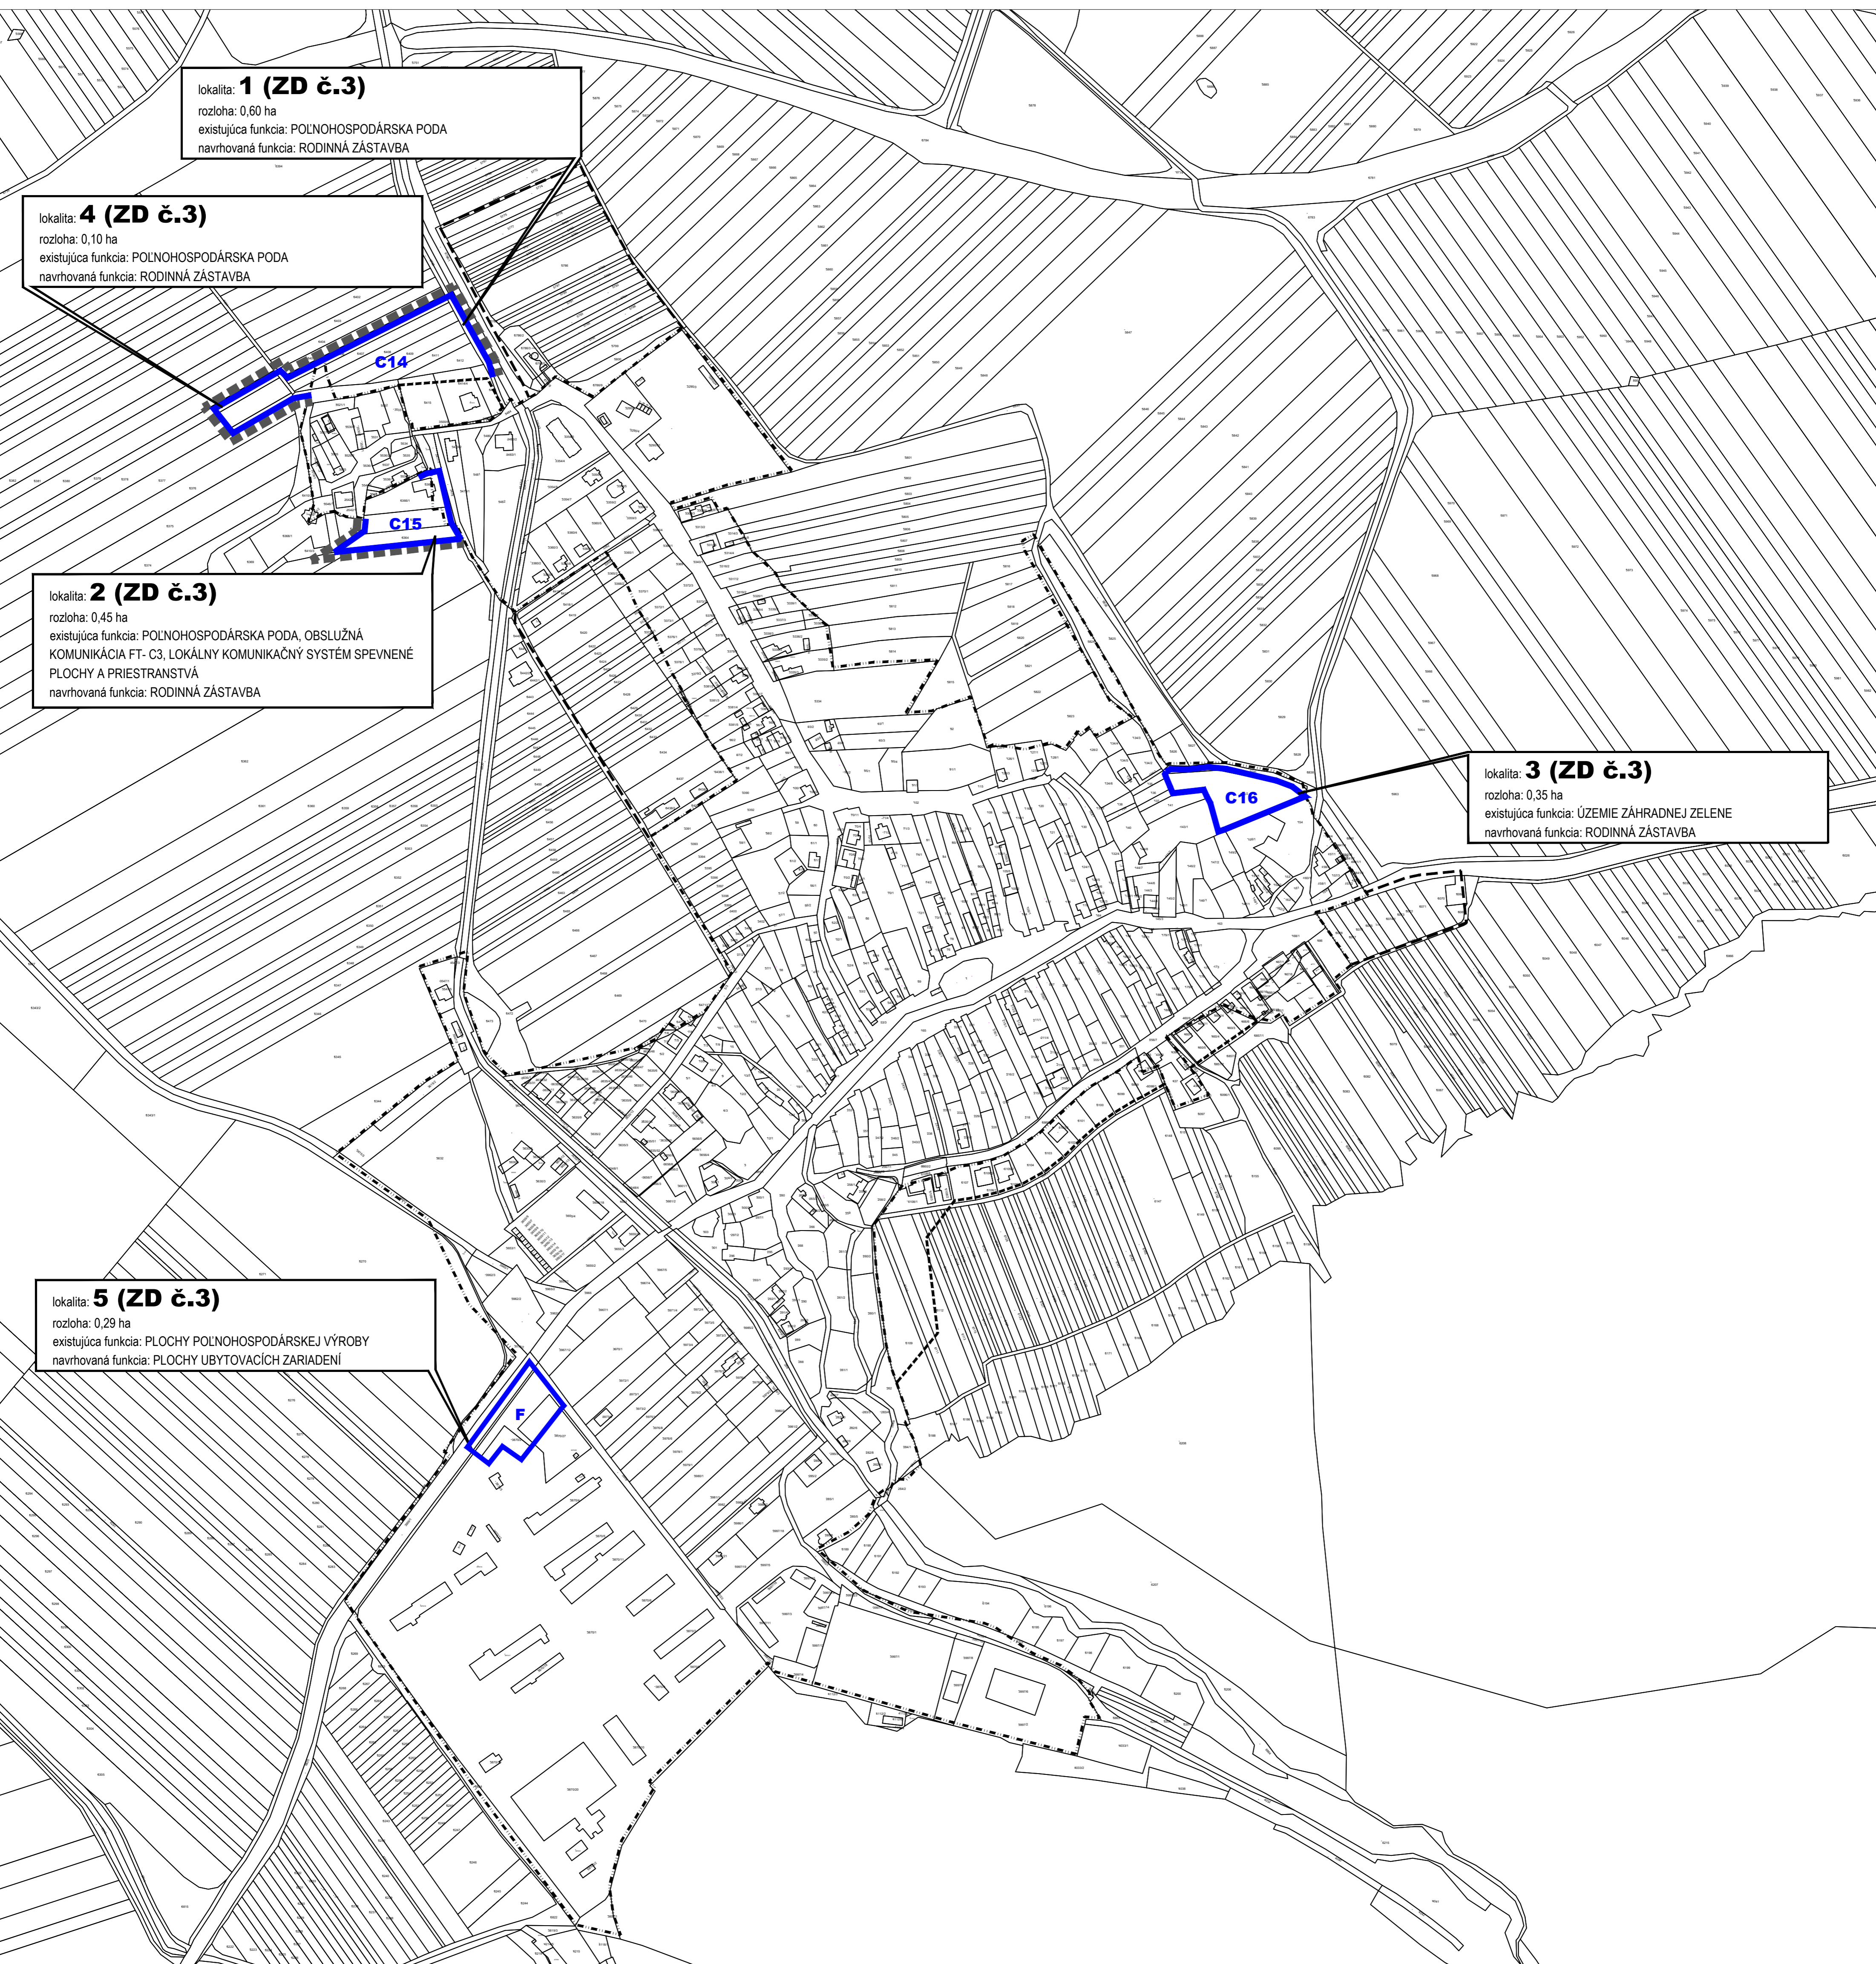

ÚZEMNÝ PLÁN OBCE PLAVECKÝ PETER - ZMENY A DOPLNKY č.3 - NÁVRH

VÝKRES REGULÁCIE

1 (ZD č.3)
 lokalita: 1 (ZD č.3)
 rozloha: 0,60 ha
 existujúca funkcia: POLNOHOSPODÁRSKA PODA
 navrhovaná funkcia: RODINNÁ ZÁSTAVBA

4 (ZD č.3)
 lokalita: 4 (ZD č.3)
 rozloha: 0,10 ha
 existujúca funkcia: POLNOHOSPODÁRSKA PODA
 navrhovaná funkcia: RODINNÁ ZÁSTAVBA

2 (ZD č.3)
 lokalita: 2 (ZD č.3)
 rozloha: 0,45 ha
 existujúca funkcia: POLNOHOSPODÁRSKA PODA, OBSLUŽNÁ KOMUNIKÁCIA FT-C3, LOKÁLNY KOMUNIKAČNÝ SYSTÉM SPEVNENÉ PLOCHY A PRIESTRANSTVÁ
 navrhovaná funkcia: RODINNÁ ZÁSTAVBA

3 (ZD č.3)
 lokalita: 3 (ZD č.3)
 rozloha: 0,35 ha
 existujúca funkcia: ÚZEMIE ZÁHRADNEJ ZELENÉ
 navrhovaná funkcia: RODINNÁ ZÁSTAVBA

5 (ZD č.3)
 lokalita: 5 (ZD č.3)
 rozloha: 0,29 ha
 existujúca funkcia: PLOCHY POLNOHOSPODÁRSKEJ VÝROBY
 navrhovaná funkcia: PLOCHY UBYTOVACÍCH ZARIADENÍ

| STAV | NÁVRH LETAFA I. LETAFA | VÝHLAD | LEGENDA |
|----------|---------------------------|----------|---------------------------------------|
| [Symbol] | [Symbol] | [Symbol] | HRANICA ZASTAVANÉHO ÚZEMIA K 1.1.1990 |
| [Symbol] | [Symbol] | [Symbol] | HRANICA ZASTAVANÉHO ÚZEMIA |
| [Symbol] | [Symbol] | [Symbol] | HRANICA PAMIAJKOVEJ REZERVÁCIE |
| [Symbol] | [Symbol] | [Symbol] | OCHRANNÉ PÁSMO PAMIAJKOVEJ REZERVÁCIE |
| [Symbol] | [Symbol] | [Symbol] | REGULÁCIA BLOKOV |
| [Symbol] | [Symbol] | [Symbol] | REGULAČNÝ BLOK NA ZRUŠENIE |
| [Symbol] | [Symbol] | [Symbol] | OBYTNÉ ÚZEMIE RODINNÝCH DOMOV |
| [Symbol] | [Symbol] | [Symbol] | ÚZEMIA UBYTOVACÍCH ZARIADENÍ |