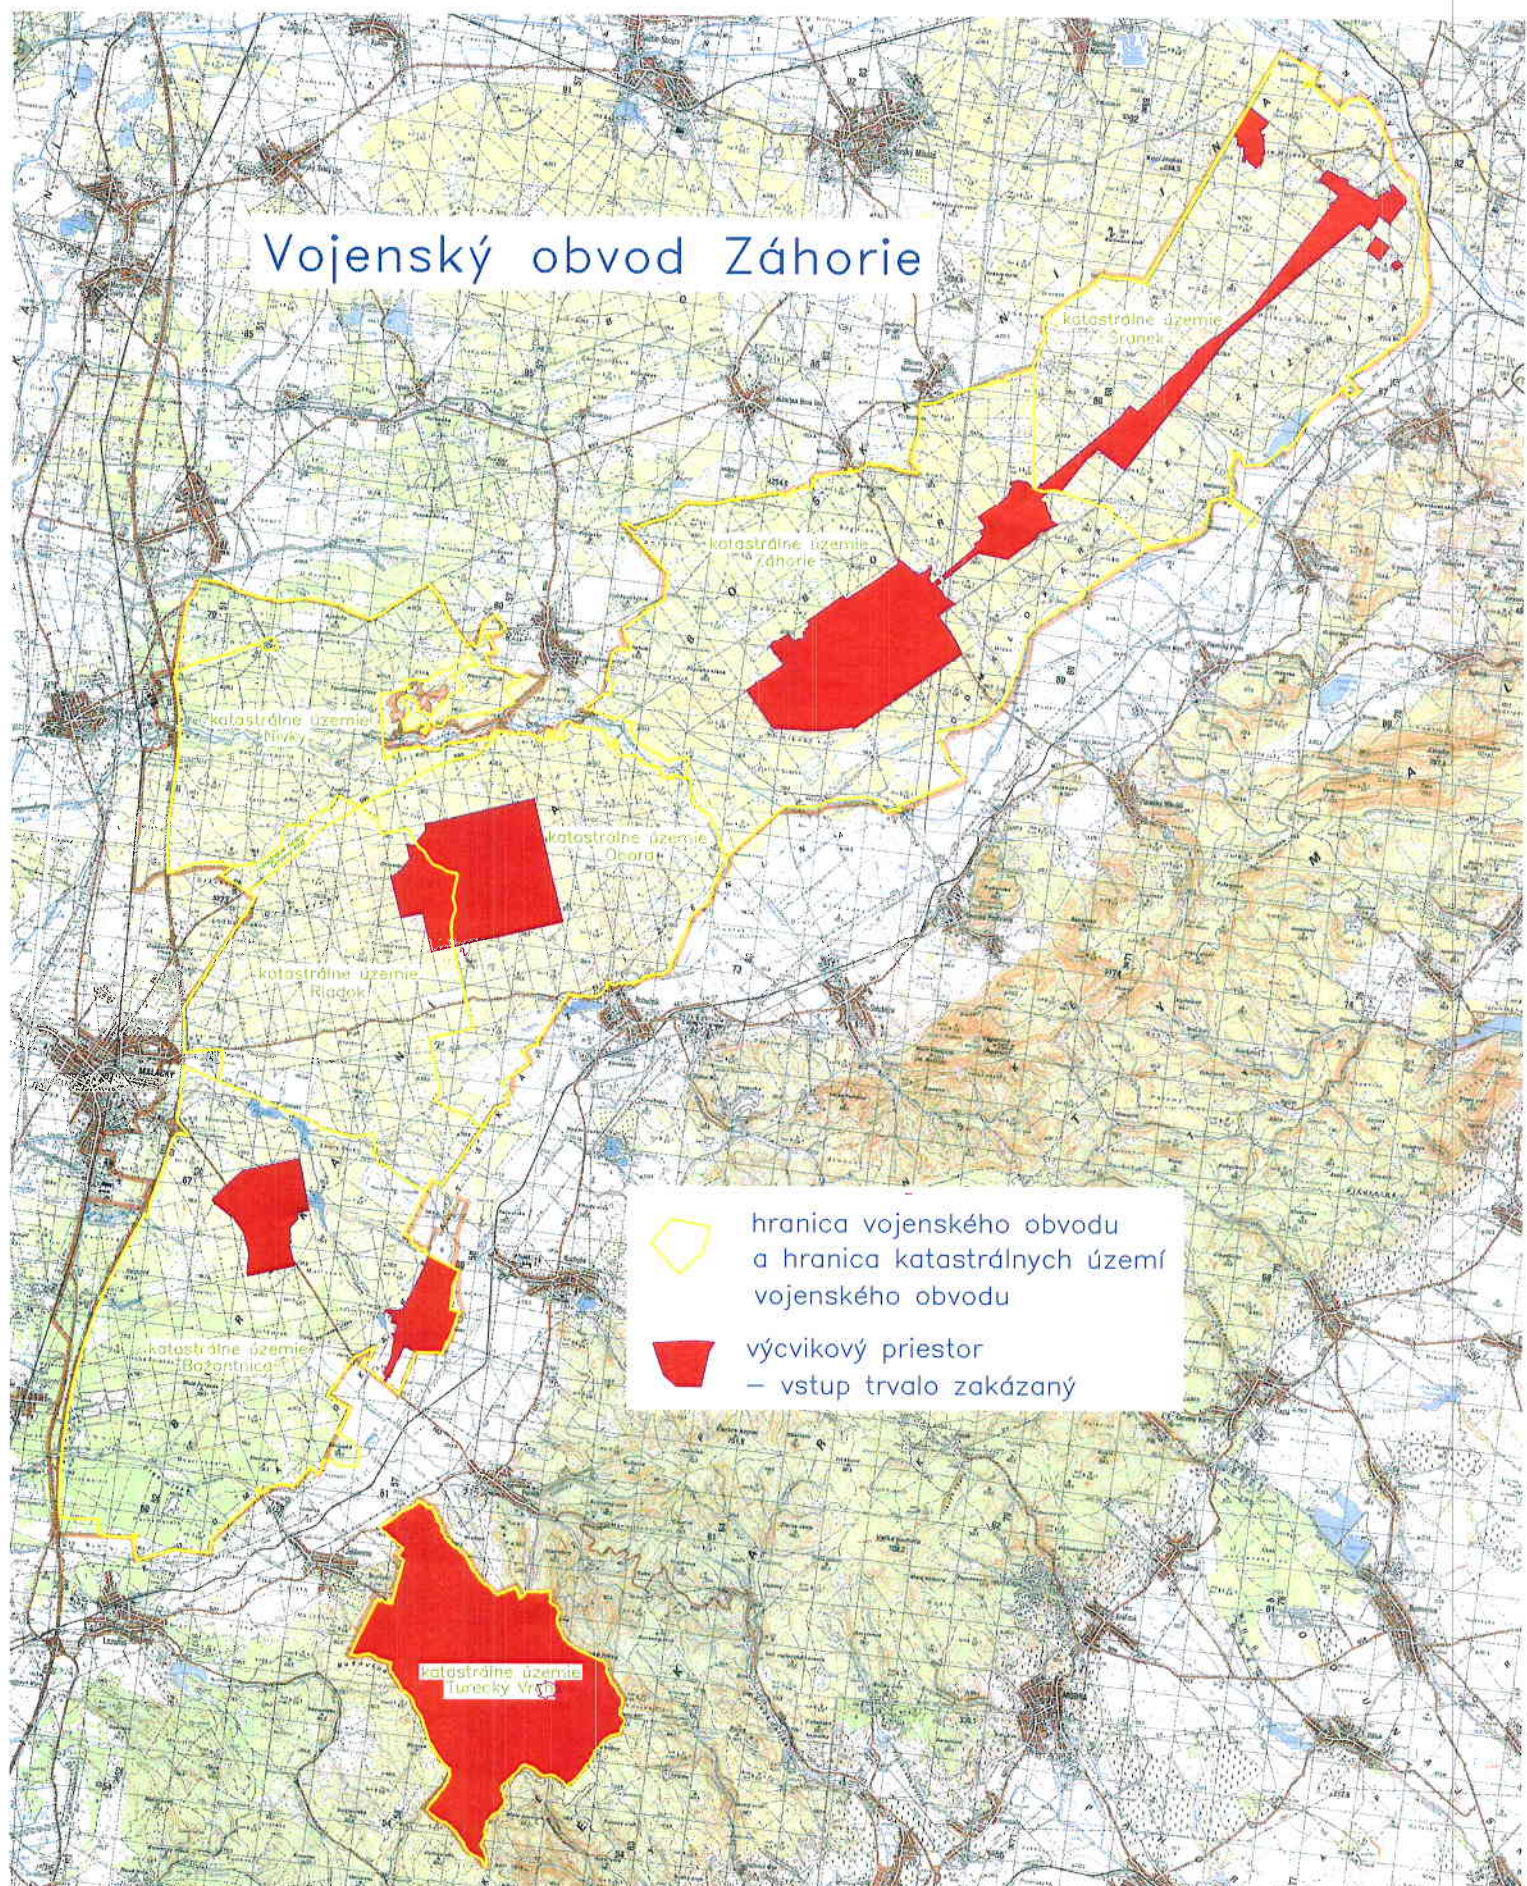

Vojenský obvod Záhorie

-  hranica vojenského obvodu
a hranica katastrálnych území
vojenského obvodu
-  výcvikový priestor
– vstup trvalo zakázaný

katastrálne územie
Ľubecký Vrch